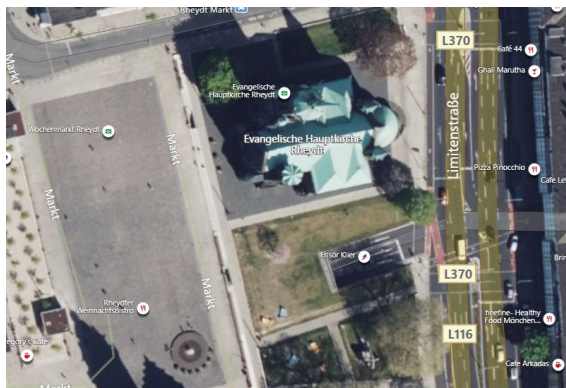

Yamabushi e.V.

Gleich nach dem Kinder-Angebot bietet der Verein ein Ninjutsu Training für Erwachsene an.

Ort / Treffpunkt :

Grünfläche zwischen Rheydter Hauptkirche und Rathaus

Adresse:

Marktstr.
41236 Mönchengladbach

Tag und Uhrzeit:

Di., den 05.07.2022 von 17:30-18:45 Uhr
Fr., den 22.07.2022 von 17:30-18:45 Uhr
Sa., den 25.06., 02.07., 16.07. und 13.08
von 12:45-14:00 Uhr
So., den 07.08.2022 von 12:45-14:00 Uhr